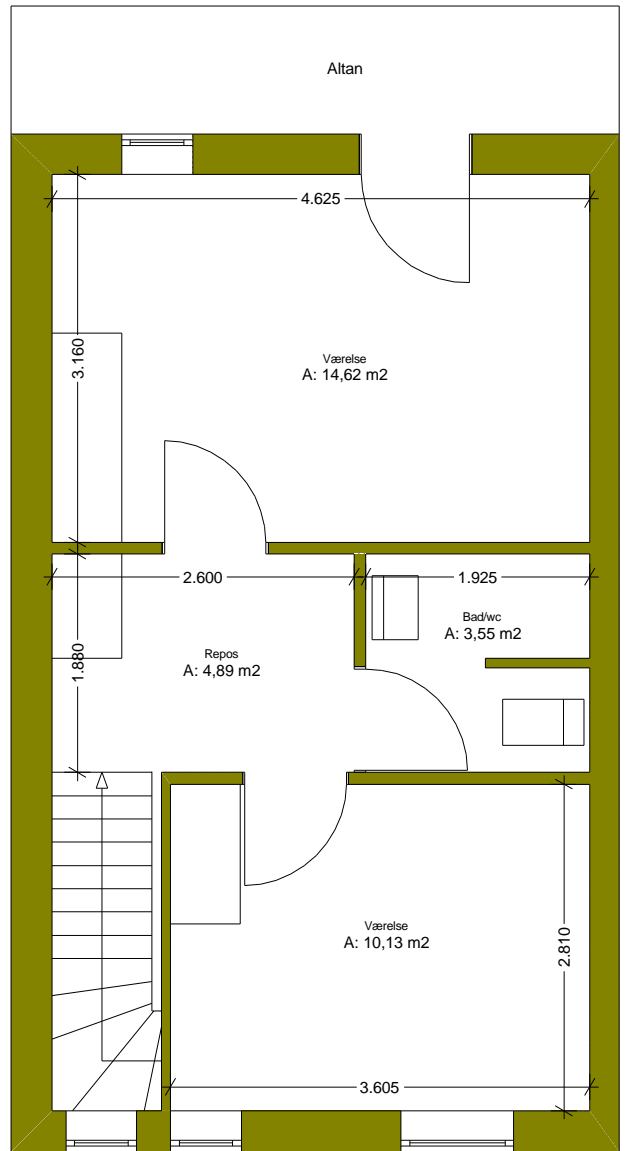

Stueplan

1. salsplan

Andelsboligforeningen Holmegården  
 Bavnehøj allé 1  
 Bavnehøj allé 3  
 Bavnehøj allé 29  
 Bavnehøj allé 31  
 Bavnehøj allé 43  
 Bavnehøj allé 47  
 Bavnehøj allé 49  
 Bavnehøj allé 95  
 Bavnehøj allé 99  
 Bavnehøj allé 101  
 5800 Nyborg

Alle mål er ca mål i mm.

Selskabs nr.	Afdelings nr.	Antal rum	Størrelse
536	19	3	85,50 m <sup>2</sup>
Boligkontoret Danmark, Lundsgade 9, 2100 København Ø			
Tlf. 35 44 80 80 - Fax 35 44 80 01 - E-mail: boligkontoret@bdk.dk - www.boligkontoret.dk			