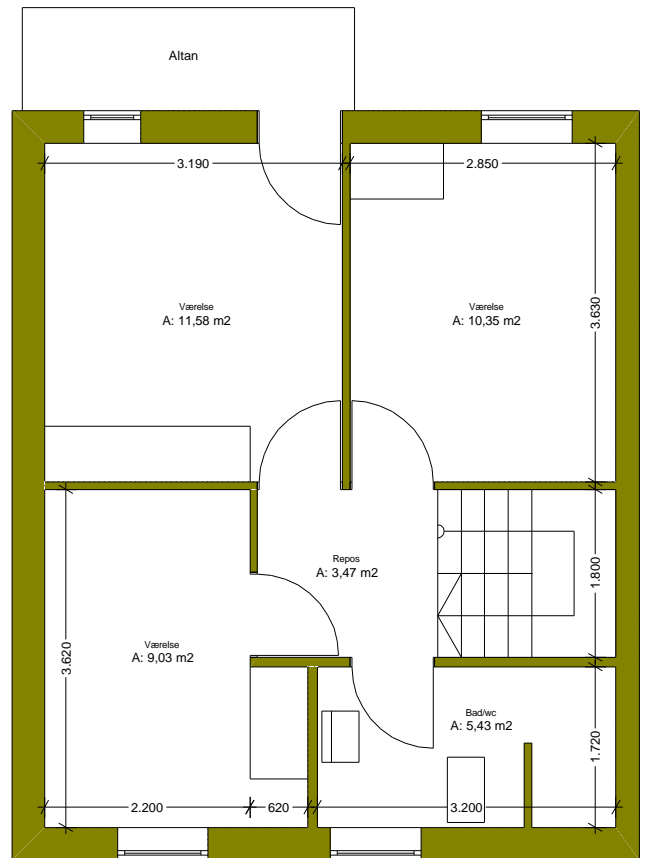

Stueplan

Andelsboligforeningen Holmegården
 Bavnehøj allé 35
 Bavnehøj allé 37
 Bavnehøj allé 51
 Bavnehøj allé 53
 5800 Nyborg

1. salsplan

Alle mål er ca mål i mm.

Selskabs nr.	Afdelings nr.	Antal rum	Størrelse
536	19	4	107 m ²
Boligkontoret Danmark, Lundsgade 9, 2100 København Ø			
Tlf. 35 44 80 80 - Fax 35 44 80 01 - E-mail: boligkontoret@bdk.dk - www.boligkontoret.dk			