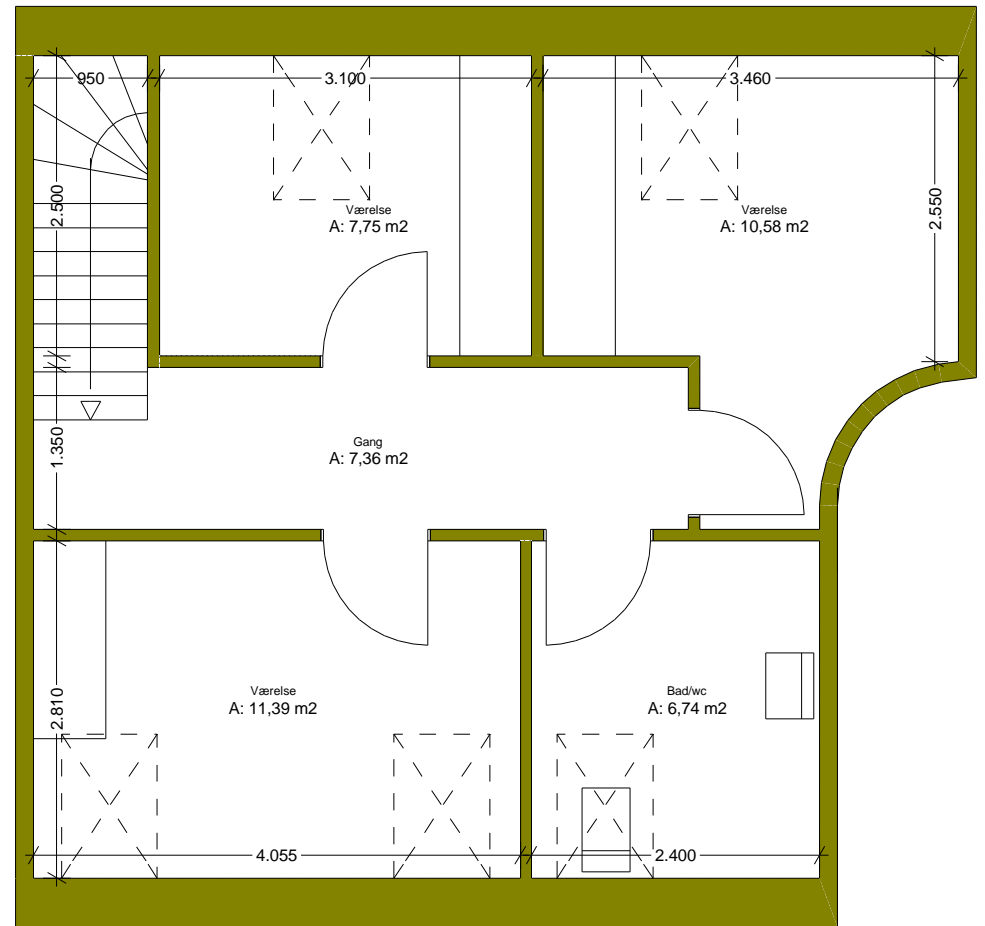

1. salsplan

2. salsplan

Andelsboligforeningen Holmegården
 Jernbanegade 4, 1. th.
 5800 Nyborg

Alle mål er ca mål i mm.

Selskabs nr. 536	Afdelings nr. 23	Antal rum 4	Størrelse 109,75 m ²
Boligkontoret Danmark, Lundsgade 9, 2100 København Ø			
Tlf. 35 44 80 80 - Fax 35 44 80 01 - E-mail: boligkontoret@bdk.dk - www.boligkontoret.dk			